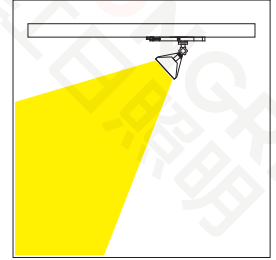

■ 3000K
■ 4000K
95°
20W

H(m)	E(lx)	D(m)
		95°
1	265	0.890
2	220	1.300
3	197	1.840
4	152	2.260

Beam Angle	95°
Light Source Luminous Flux	846lm
Lighting Luminous Flux	54.5lm/W
Luminaire Efficiency	100%

● 黑/Black | ○ 白/White

功能特点：

运用高端光学设计与优质透镜系统相结合的一款洗墙灯，体积小，操作简单，采用泛光洗墙，使光斑在展板的上下光线分布均匀，左右过渡自然，营造最舒适的观赏氛围，完全满足 6 米以下不同展陈场景背光照明的需求。

产品名称	轨道洗墙灯	控制方式
型号	H0205 (S1205)	
显色指数	> 95	
额定电压	220V / 50Hz	
光源功率	20W	
额定功率	20W	光学配件
调光	0-100%	
色温	2700K/3000K/3500K/4000K/5000K/6000K	
角度	洗墙	
旋转角度	水平 0-360° 垂直 0-180°	
外形尺寸	L115×W100×H125 mm	
材质	铝合金	
防护等级	IP20	