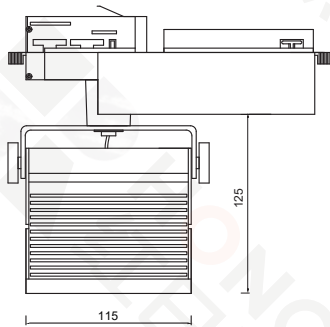

■ 3000K
■ 4000K
95°
20W

H(m)	E(lx)	D(m)
		95°
1	265	0.890
2	220	1.300
3	197	1.840
4	152	2.260

Beam Angle	95°
Light Source Luminous Flux	846lm
Lighting Luminous Flux	54.5lm/W
Luminaire Efficiency	100%

● 黑/Black | ○ 白/White

功能特点：

运用高端光学设计与优质透镜系统相结合的一款洗墙灯，体积小，操作简单，采用泛光洗墙，使光斑在展板的上下光线分布均匀，左右过渡自然，营造最舒适的观赏氛围，完全满足 6 米以下不同展陈场景背光照明的需求。

产品名称	轨道洗墙灯	控制方式
型号	H0205 (S1205)	
显色指数	> 95	
额定电压	220V / 50Hz	
光源功率	20W	
额定功率	20W	光学配件
调光	0-100%	
色温	2700K/3000K/3500K/4000K/5000K/6000K	
角度	洗墙	
旋转角度	水平 0-360° 垂直 0-180°	
外形尺寸	L115×W100×H125 mm	
材质	铝合金	
防护等级	IP20	