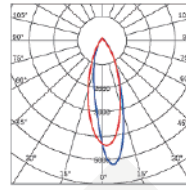

■ 3000K
■ 4000K
95°
20W

H(m)	E(lx)	D(m)
		95°
1	265	0.890
2	220	1.300
3	197	1.840
4	152	2.260

Beam Angle	95°
Light Source Luminous Flux	846lm
Lighting Luminous Flux	54.5lm/W
Luminaire Efficiency	100%

● 黑/Black | ○ 白/White

功能特点：

运用高端光学设计与优质透镜系统相结合的一款洗墙灯，体积小，操作简单，采用泛光洗墙，使光斑在展板的上下光线分布均匀，左右过渡自然，营造最舒适的观赏氛围，完全满足 6 米以下不同展陈场景背光照明的需求。

产品名称	轨道洗墙灯	控制方式
型号	H0205 (S1205)	
显色指数	> 95	
额定电压	220V / 50Hz	
光源功率	20W	
额定功率	20W	光学配件
调光	0-100%	
色温	2700K/3000K/3500K/4000K/5000K/6000K	
角度	洗墙	
旋转角度	水平 0-360° 垂直 0-180°	
外形尺寸	L115×W100×H125 mm	
材质	铝合金	
防护等级	IP20	