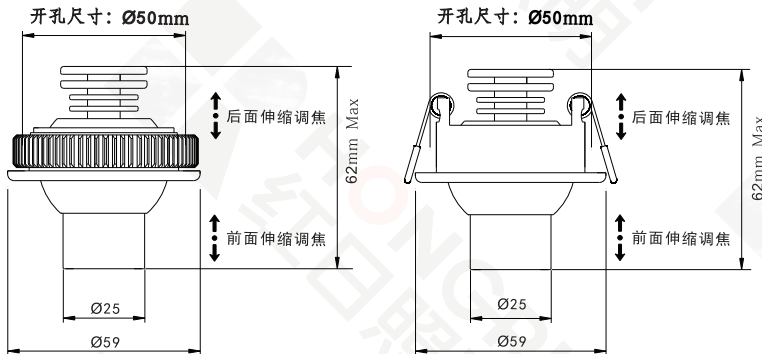

● 黑/Black | ○ 白/White

功能特点：

创新设计，前后调焦，调节角度充足、灵活，小巧精致，功能齐全；

独家开发的照明技术，光效均匀无杂光，可以在柜内或柜外灵活调整射灯的光束角和投射角。

保证 LED 的高刷新频率满足摄像要求，高效的照明，减少能源消耗，提高耐用度，延长使用寿命；实现展品的色彩还原和真实感表达。

产品名称	柜内嵌入式变焦灯	控制方式
型号	H1051 (H4105)	
输入电压	DC 12V 外置恒流源	
光源功率	3.8W	
额定功率	5W	
调光	0-100%	
显色指数	≥90	
色温	3000K/3500K/4000K	
角度	6°-45°	
外形尺寸	Φ59mm×H62mm	
开孔尺寸	Φ50mm	
灯体材料	铝合金	
防护等级	IP20	