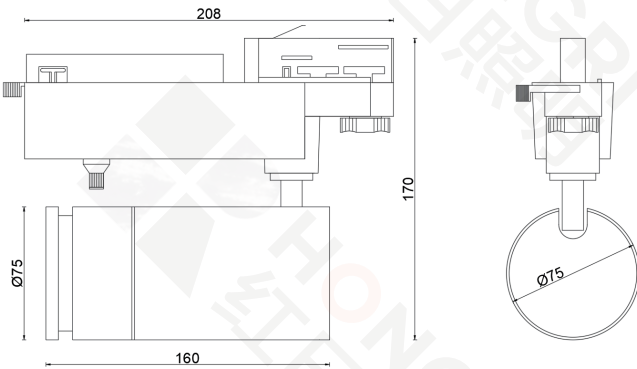

	H(m)	E(lx)	D(m)
3000K			15°
4000K			
15°	1	4120	0.180
30W	2	1699	0.500
	3	897	0.740
	4	425	0.980

Beam Angle	15°
Light Source Luminous Flux	789lm
Lighting Luminous Flux	54.9lm/W
Luminaire Efficiency	100%

	H(m)	E(lx)	D(m)
3000K			55°
4000K			
55°	1	1278	0.600
30W	2	462	1.160
	3	293	1.730
	4	115	2.300

Beam Angle	55°
Light Source Luminous Flux	740lm
Lighting Luminous Flux	56.7lm/W
Luminaire Efficiency	100%

● 黑/Black | ○ 白/White

功能特点：

光效率高，独立无级调光功能，光效柔和，寿命超长，光衰率低，独立变焦，可在 15°-60°之间随意调节光束角透镜，灵活性强，十分适用于时常改变的展馆，同时，与洗墙灯互相配合，让光效更有层次及有立体感，使珍贵的展品在安全的辐射范围下，还原出真实完美的色彩和形态。

产品名称	轨道变焦灯	控制方式
型号	H0308	
显色指数	> 90	
额定电压	220V AC 50/60HZ	
额定功率	30W	
调光	0-100%	
色温	2700K/3000K/3500K/4000K/5000K/6000K	
角度	15°-60°	
旋转角度	水平 0-350° 竖直 0-90°	
外形尺寸	L208×W75×H170 mm	
材质	铝合金	
防护等级	IP20	