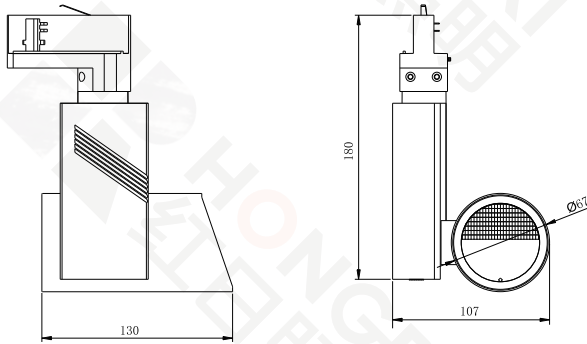

● 黑/Black | ○ 白/White

功能特点：

运用高端光学设计与优质透镜系统相结合的一款洗墙灯，体积小，操作简单，采用偏光广角，使光斑在展板的上下光线分布均匀，左右过渡自然，营造最舒适的观赏氛围，完全满足 6 米以下不同展陈场景背光照明的需求。

产品名称	偏光洗墙灯	控制方式
型号	H5151 (H3240)	
显色指数	91	  
额定电压	220V / 50Hz	
光源功率	12.6W	
额定功率	15W	
调光	0-100%	
色温	3000K/3500K/4000K	
角度	广角透镜	
旋转角度	水平 0-360° 竖直 0-355°	
外形尺寸	L130×W107×H180 mm	
材质	铝合金	
重量	0.6Kg	
防护等级	IP20	