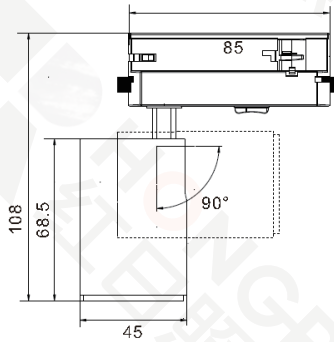

● 黑/Black | ○ 白/White

功能特点：

创新设计，后面调焦，柜内或柜外灵活调整射灯的光束角和投射角，调节角度充足、灵活，小巧精致，功能齐全；
独家开发的照明技术，光效均匀无杂光，保证 LED 的高刷新频率满足摄像要求，高效的照明，减少能源消耗，提高耐用度，延长使用寿命；实现展品的色彩还原和真实感表达。

产品名称	柜内轨道定焦灯	控制方式
型号	H4081 (H4208)	
导轨回路	3X	
额定功率	8W	
光源功率	6W	
显色性	≥90	
色温	3000K/3500K/4000K	光学配件
调光方式	单灯调光	 
调光幅度	0-100%	 
光束角	10°/15°/24°/36°	
旋转角度	水平360° 竖直90°	
颜色	黑/白	
外形尺寸	L108×W85×H45 mm	