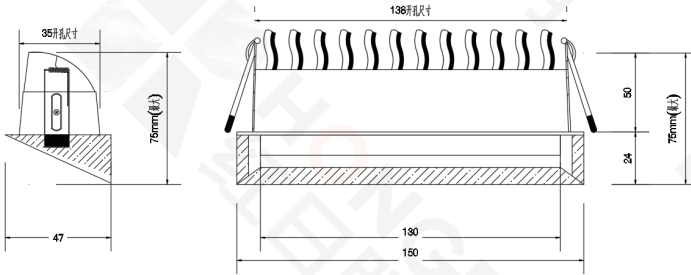

● 黑 /Black | ○ 白 /White

功能特点：

运用高端光学设计与优质透镜系统相结合的一款洗墙灯，小巧的体积，简便的操作，采用广角透镜，使光斑在柜内的上下光线分布均匀，左右过渡自然，营造最舒适的观赏氛围。

产品名称	柜内洗墙灯	控制方式
型号	H1102 (QR-XQ10WP)	
显色指数	> 85	DALI
输入电压	AC 220V	
光源功率	10W	
额定功率	10W	
防护等级	IP20	
色温	3000K/3500K/4000K	
角度	洗墙	
外形尺寸	L150×W47×H50	
开孔尺寸	L138×W35	
灯体材料	铝合金	