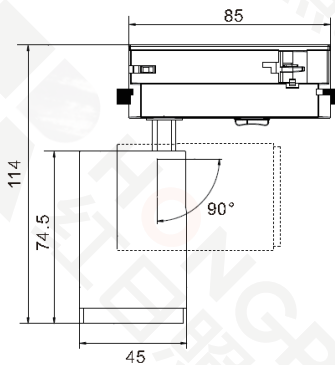

● 黑/Black | ○ 白/White

功能特点：

创新设计，后面调焦，柜内或柜外灵活调整射灯的光束角和投射角，调节角度充足、灵活，小巧精致，功能齐全；

独家开发的照明技术，光效均匀无杂光，保证 LED 的高刷新频率满足摄像要求，高效的照明，减少能源消耗，提高耐用度，延长使用寿命；实现展品的色彩还原和真实感表达。

产品名称	柜内轨道变焦灯	控制方式
型号	H4082 (H4208B)	
导轨回路	3X	
额定功率	8W	
光源功率	6W	
显色性	≥90	
色温	3000K/3500K/4000K	光学配件
调光方式	单灯调光	遮光罩 拉伸片 蜂窝罩 扩散片
调光幅度	0-100%	
光束角	10°-45°	
旋转角度	水平360° 竖直90°	
颜色	黑/白	
外形尺寸	L114×W85×H45 mm	