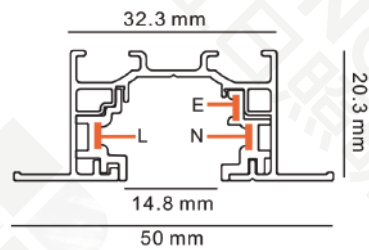

● 黑/Black | ○ 白/White | ● 灰/Gray

明装式

嵌入式

功能特点：

单回路轨道，采用高硬度铝合金材料制作，符合国际标准。方便射灯在轨道有限区域内灵活安装使用。

产品名称	三线单回路轨道
安装方式	明装/嵌装
射灯适配器	单回路/每路≤6A
常用长度	3M/2M/1M (可定制)