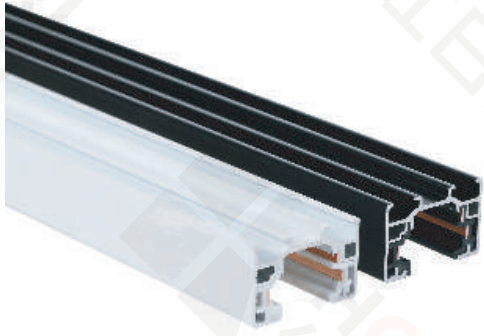

● 黑/Black | ○ 白/White | ● 灰/Gray

明装式

嵌入式

功能特点：

单回路轨道，采用高硬度铝合金材料制作，符合国际标准。方便射灯在轨道有限区域内灵活安装使用。

产品名称	三线单回路轨道
安装方式	明装/嵌装
射灯适配器	单回路/每路≤6A
常用长度	3M/2M/1M (可定制)