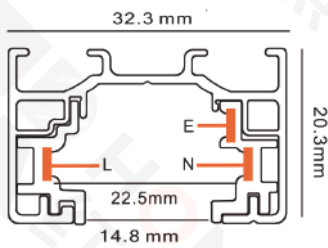

● 黑/Black | ○ 白/White | ● 灰/Gray

明装式

嵌入式

功能特点：

单回路轨道，采用高硬度铝合金材料制作，符合国际标准。方便射灯在轨道有限区域内灵活安装使用。

产品名称	三线单回路轨道
安装方式	明装/嵌装
射灯适配器	单回路/每路≤6A
常用长度	3M/2M/1M (可定制)