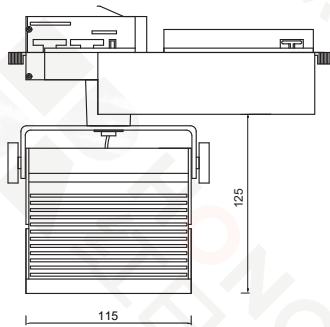

3000K
4000K
95°
30W

H(m)	E(lx)	D(m)
		95°
1	265	0.890
2	220	1.300
3	197	1.840
4	152	2.260

Beam Angle	95°
Light Source Luminous Flux	846lm
Lighting Luminous Flux	54.5 lm/W
Luminaire Efficiency	100%

● 黑/Black | ○ 白/White

功能特点：

运用高端光学设计与优质透镜系统相结合的一款洗墙灯，体积小，操作简单，采用泛光洗墙，使光斑在展板的上下光线分布均匀，左右过渡自然，营造最舒适的观赏氛围，完全满足 6 米以下不同展陈场景背光照明的需求。

产品名称	轨道洗墙灯	控制方式
型号	S1302(YC-105H)	
显色指数	> 90	
额定电压	220V / 50Hz	
光源功率	30W	
额定功率	30W	光学配件
调光	0-100%	
色温	2700K/3000K/3500K/4000K/5000K/6000K	
角度	洗墙	
旋转角度	水平 0-360° 竖直 0-180°	
外形尺寸	L115×W100×H125 mm	
材质	铝合金	
防护等级	IP20	