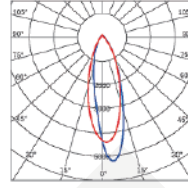

3000K
4000K
95°
30W

H(m)	E(lx)	D(m)
		95°
1	265	0.890
2	220	1.300
3	197	1.840
4	152	2.260

Beam Angle	95°
Light Source Luminous Flux	846lm
Lighting Luminous Flux	54.5 lm/W
Luminaire Efficiency	100%

● 黑/Black | ○ 白/White

功能特点：

运用高端光学设计与优质透镜系统相结合的一款洗墙灯，体积小，操作简单，采用泛光洗墙，使光斑在展板的上下光线分布均匀，左右过渡自然，营造最舒适的观赏氛围，完全满足 6 米以下不同展陈场景背光照明的需求。

产品名称	轨道洗墙灯	控制方式
型号	S1302(YC-105H)	
显色指数	> 90	
额定电压	220V / 50Hz	
光源功率	30W	
额定功率	30W	光学配件
调光	0-100%	
色温	2700K/3000K/3500K/4000K/5000K/6000K	
角度	洗墙	
旋转角度	水平 0-360° 竖直 0-180°	
外形尺寸	L115×W100×H125 mm	
材质	铝合金	
防护等级	IP20	