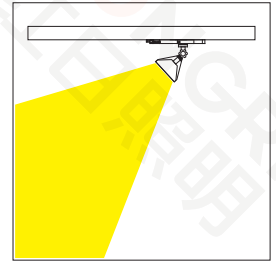

3000K
4000K
95°
30W

H(m)	E(lx)	D(m)
		95°
1	265	0.890
2	220	1.300
3	197	1.840
4	152	2.260

Beam Angle	95°
Light Source Luminous Flux	846lm
Lighting Luminous Flux	54.5 lm/W
Luminaire Efficiency	100%

● 黑/Black | ○ 白/White

功能特点：

运用高端光学设计与优质透镜系统相结合的一款洗墙灯，体积小，操作简单，采用泛光洗墙，使光斑在展板的上下光线分布均匀，左右过渡自然，营造最舒适的观赏氛围，完全满足 6 米以下不同展陈场景背光照明的需求。

产品名称	轨道洗墙灯	控制方式
型号	S1302(YC-105H)	
显色指数	> 90	
额定电压	220V / 50Hz	
光源功率	30W	
额定功率	30W	光学配件
调光	0-100%	
色温	2700K/3000K/3500K/4000K/5000K/6000K	
角度	洗墙	
旋转角度	水平 0-360° 竖直 0-180°	
外形尺寸	L115×W100×H125 mm	
材质	铝合金	
防护等级	IP20	